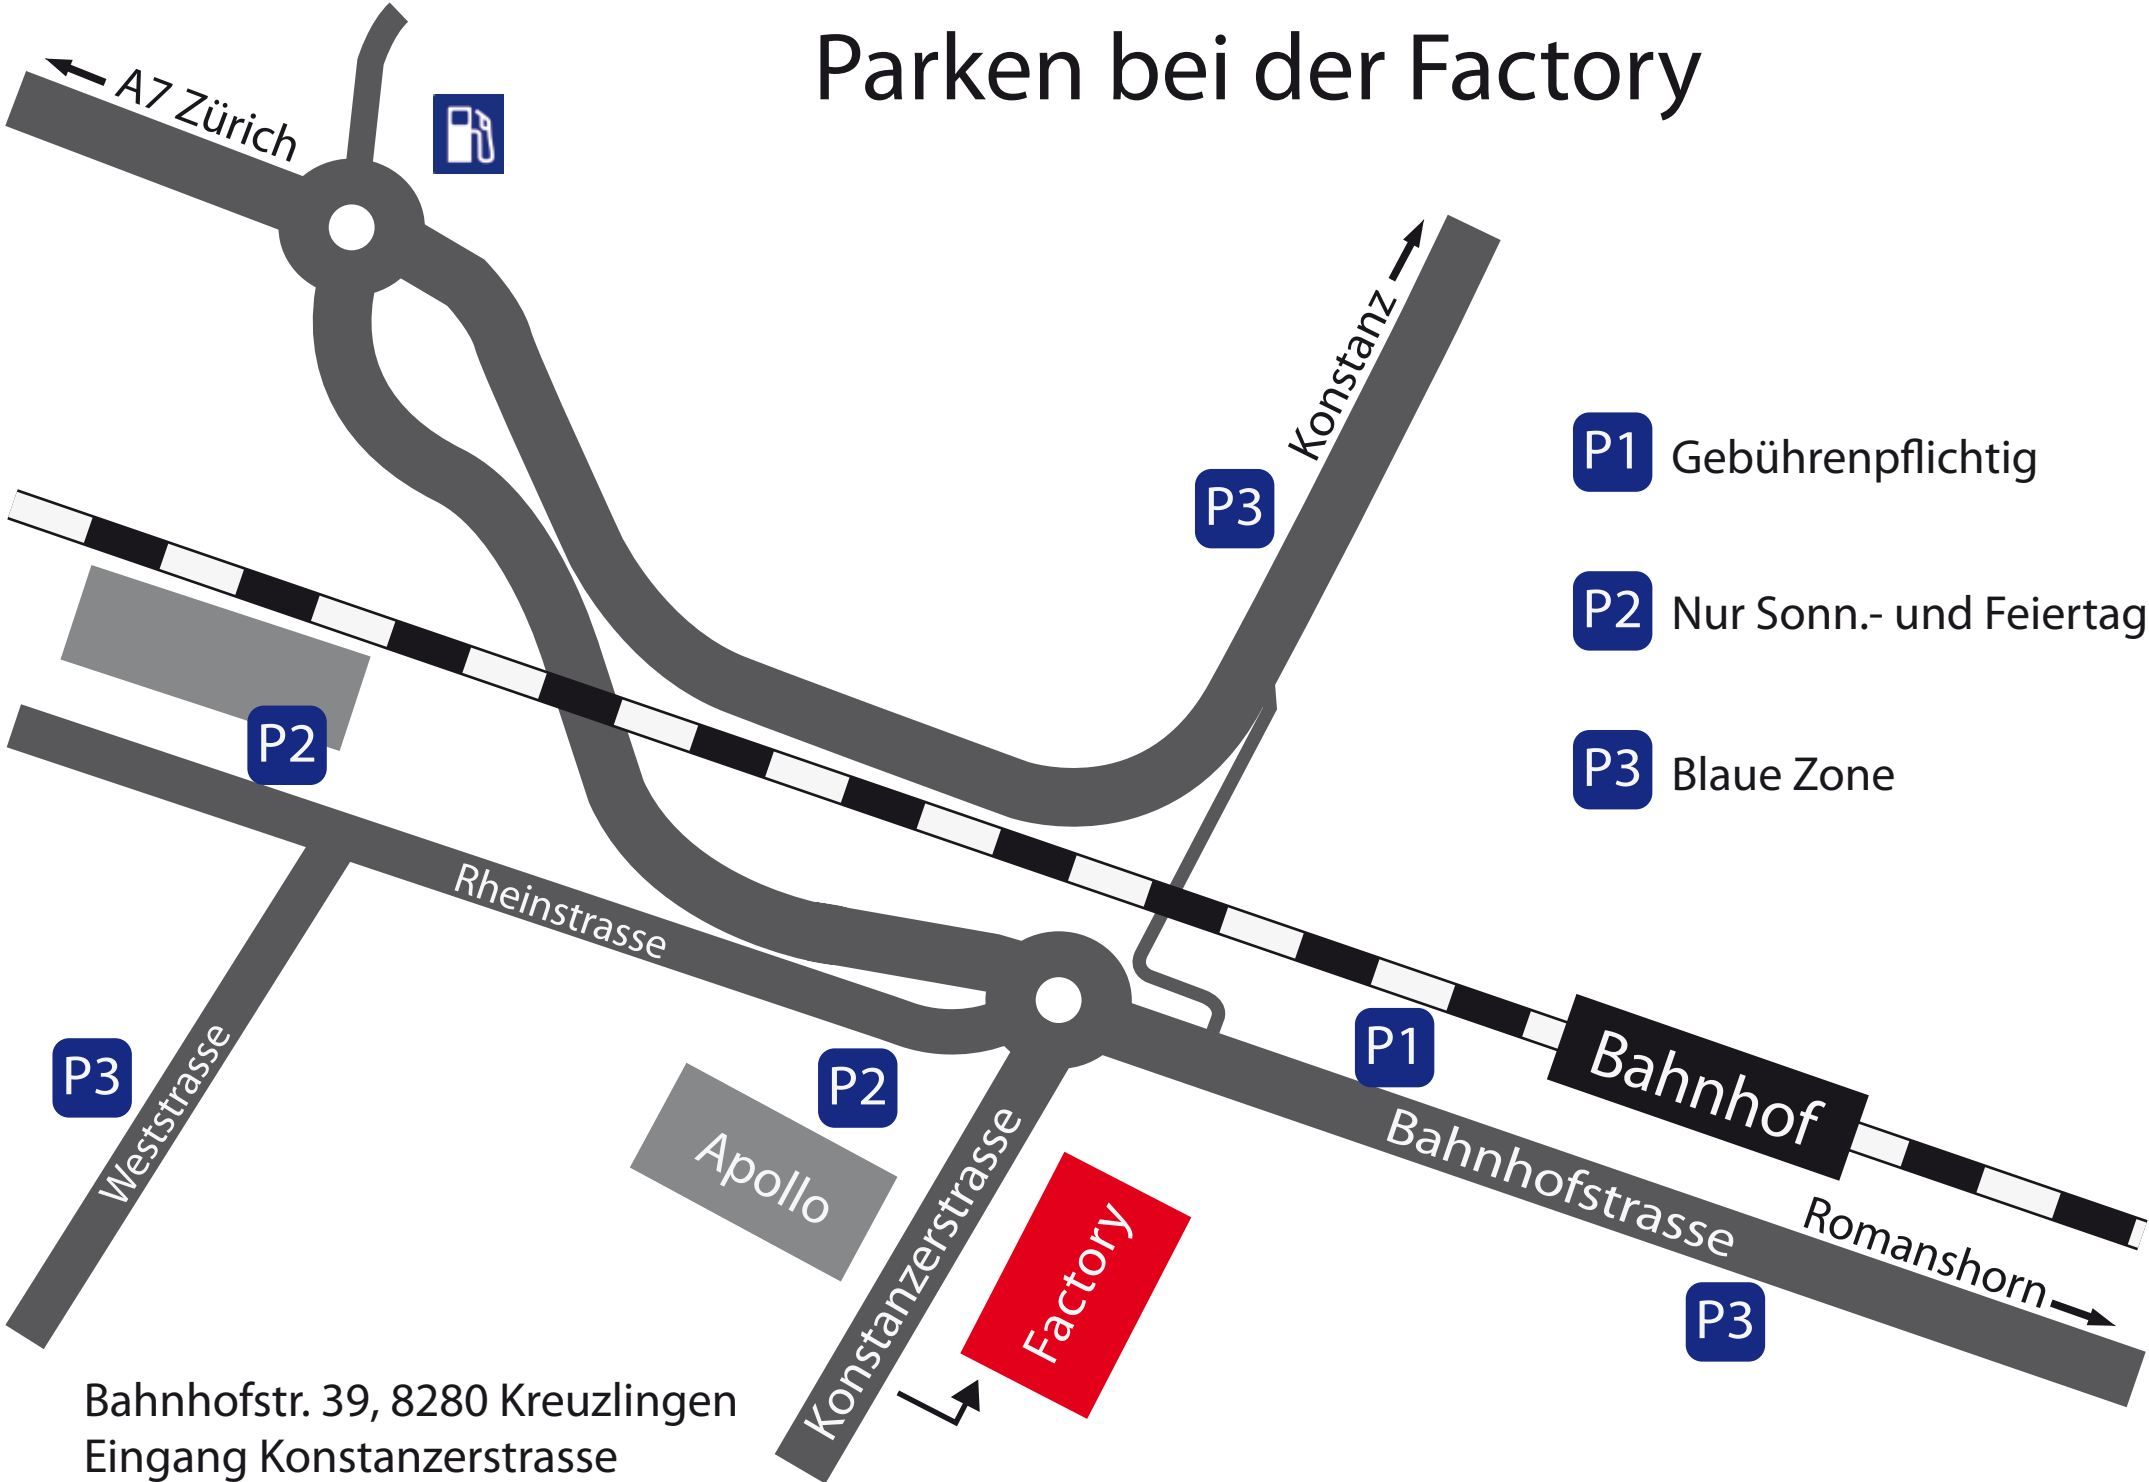

# Parken bei der Factory

- P1** Gebührenpflichtig
- P2** Nur Sonn.- und Feiertag
- P3** Blaue Zone

Bahnhofstr. 39, 8280 Kreuzlingen  
Eingang Konstanzerstrasse